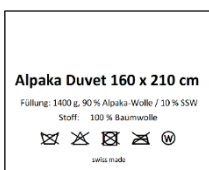

Neutrale Etikette:

Etikette mit Logo:

(bitte per Mail an info@asco-ag.ch senden)

Füllgewichte / Grössen:

Wir haben ein von uns vorgeschlagenes Füllgewicht und Grössenmass.

Sie können aber auch nach Ihren eigenen Wünschen, mehr oder weniger Wolle verwenden oder ein ganz individuelles Mass herstellen lassen.